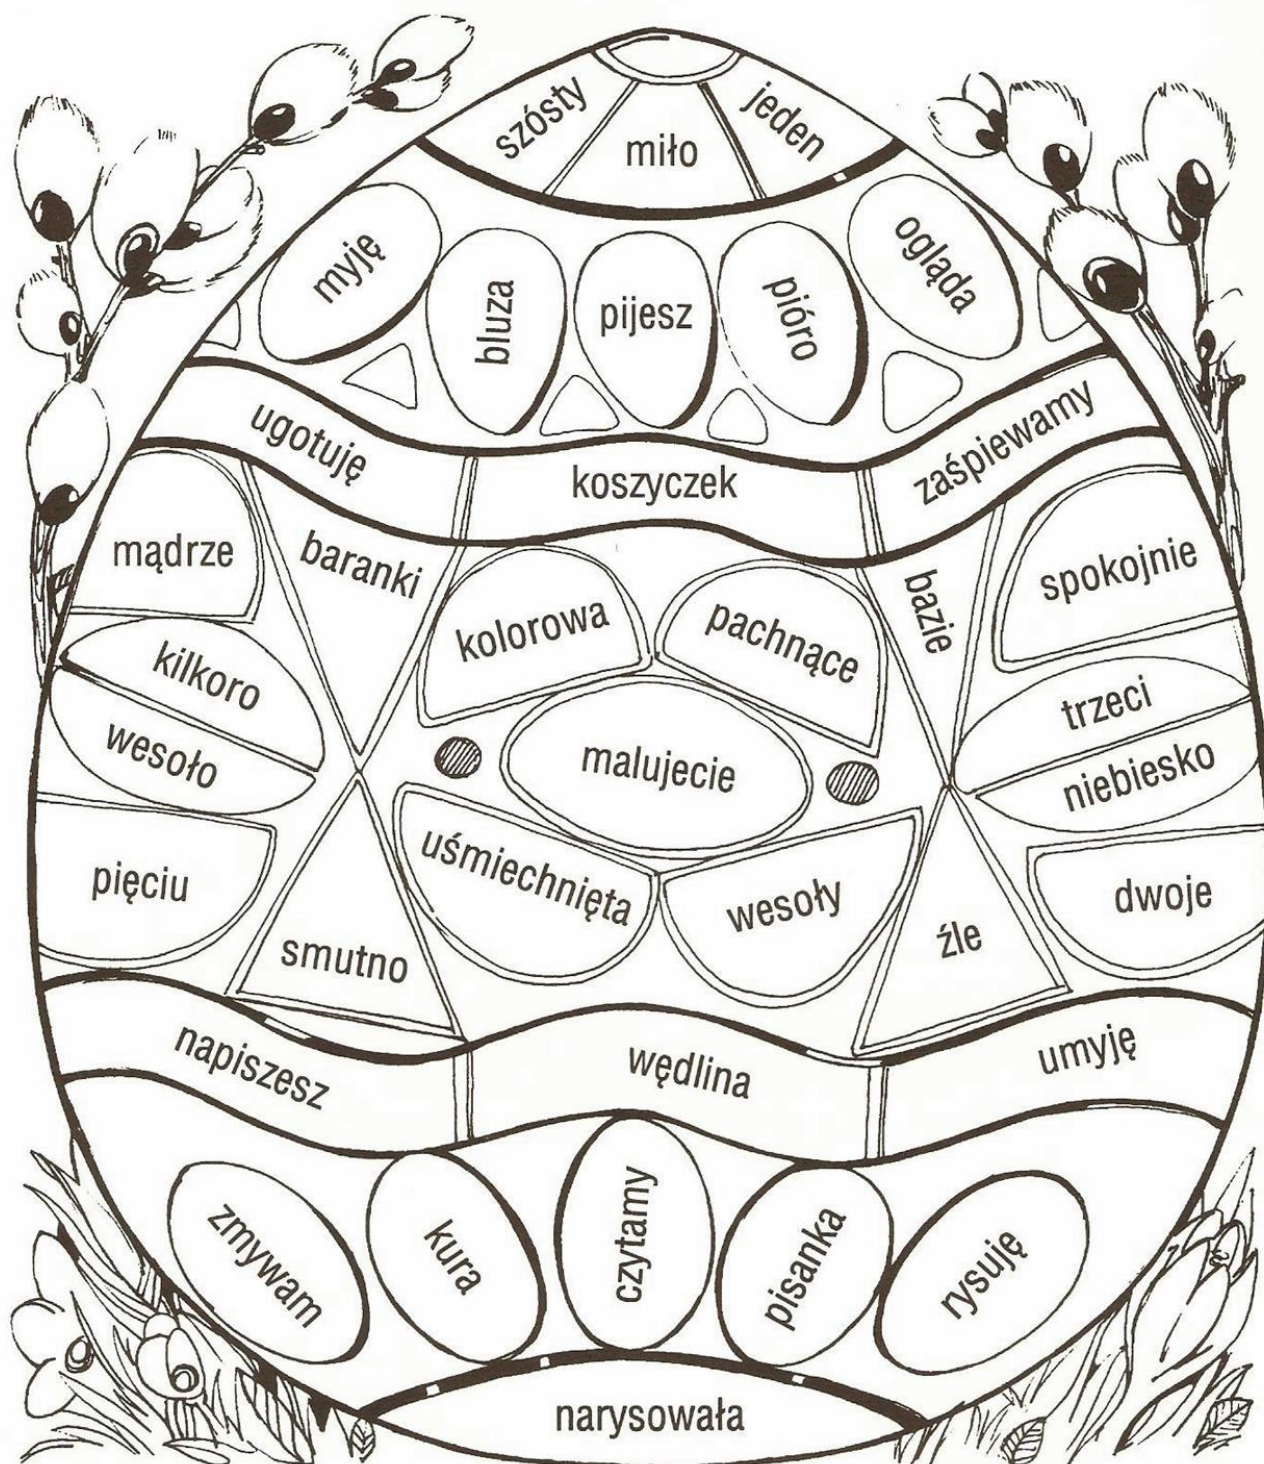

Świąteczna malowanka gramatyczna

- Pomaluj pisankę według wskazówek:
- **na fioletowo**: pola z czasownikami w czasie teraźniejszym,
- **na czerwono**: pola z czasownikami w czasie przyszłym,
- **na zielono**: pola z czasownikami w czasie przeszłym,
- **na żółto**: pola z przymiotnikami,
- **na niebiesko**: pola z przysłówkami,
- **na pomarańczowo**: pola z rzeczownikami w liczbie pojedynczej,
- **na różowo**: pola z rzeczownikami w liczbie mnogiej,
- **na brązowo**: pola z liczebnikami.